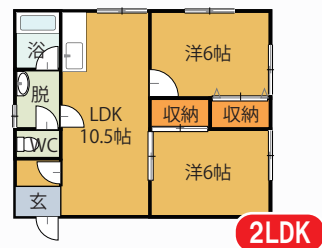

物件概要

- 物件名/Feel Fine 田園
- 所在地/弘前市田園1丁目9-2
- 構造/木造垂鉛メッキ鋼板葺2階建
- 築年数/平成4年4月
- 家賃/37,000円~
- 共益費/2,000円
- 駐車場/3,000円(税別)
- 設備/エアコン、FFストーブ、モニターフォン、給湯器、バス・トイレ別、独立洗面台、温水洗浄便座、室内洗濯機置場、照明器具、アクセントクロス、インターネット無料

※現況と相違がある場合は現況優先とします。

入居状況・家賃

内覧はすぐにできます。
お気軽にお申込みください。

201	202	203	205	206	207
2LDK 42,000円	済	済	済	済	済
101	102	103	105	106	107
済	済	済	済	済	済

- アクセス** 弘南バス 田園停 徒歩2分
- 施設** 東小学校 徒歩11分
東中学校 徒歩6分
ローソン 田園四丁目店 徒歩1分
いとう胃腸科内科 徒歩4分
弘前末広郵便局 徒歩5分
ハッピードラック城東店 徒歩6分
ユニバース城東店 徒歩8分
ホームック城東店 徒歩8分
ヤマダ電機 弘前店 徒歩8分
ユニクロ城東店 徒歩9分