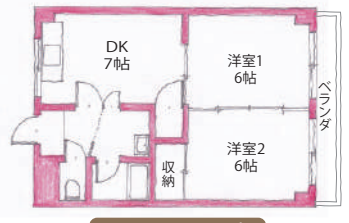

※現況と相違がある場合は現況優先とします。

入居状況・家賃

内覧はすぐにできます。
お気軽にお申込みください。

601	602	603	605	606	607	608
済	済 Aタイプ 38,000円	済	済 Aタイプ 38,000円	済	済	済
501	502	503	505	506	507	508
済	済	済	済	済 Aタイプ 38,000円	済	済
401	402	403	405	406	407	408
済	済	済	済	済	済	済
301	302	303	305	306	307	308
済	済	済	済	済	済	済

BETTER R 城東 ・ ・ 弘前市城東中央 2 丁目 4 - 5

バス・トイレは別の間取です。独立した浴室でリラックスしたバスタイムをお過ごしください!

2DK Aタイプ

冷蔵庫・食器棚スペースもあるキッチンルームはダイニングテーブルを置いて食事スペースにも!
家族で食卓を囲んで楽しい毎日に♪

住まいの“顔”である玄関もきれいにリフォーム済み! 独立した玄関スペースなので居住空間が直接見えることなくプライバシーを確保できます!