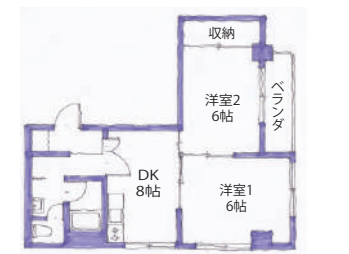

BETTER R 城東 ・ ・ 弘前市城東中央 2 丁目 4 - 5

バス・トイレは別の間取です。独立した浴室でリラックスしたバスタイムをお過ごしください!

2DK Aタイプ

冷蔵庫・食器棚スペースもあるキッチンルームはダイニングテーブルを置いて食事スペースにも!
家族で食卓を囲んで楽しい毎日に♪

住まいの“顔”である玄関もきれいにリフォーム済み! 独立した玄関スペースなので居住空間が直接見えることなくプライバシーを確保できます!