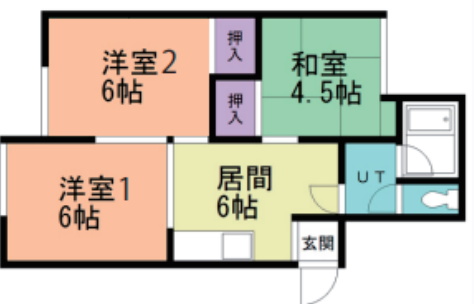

マロ英帝3BAN館 ・ 青森県青森市松森3丁目16-15

LDKは12帖と広々！
大きな家具を置いてもスペースには困りません♪

3DKは6帖の洋室2つと4.5帖の和室が1つ！家族人数分のお部屋を確保できるのでファミリーにおススメ！

独立した洋室はリラックスできる空間♪
壁も床も天井もピカピカの新品！寝室に最適です。

2LDK間取り

トイレは人気設備の温水洗浄便座を設置！
寒い冬でも冷たくありません♪

洋室・和室には収納があります。
雑貨や日用品をしまっけてスッキリ整理整頓できます♪

バス・トイレは別々の間取りです。
独立した浴室でリラックスしたバスタイムをお過ごしください♪

3DK間取り

エアコン

エアコンは標準装備です！
暑い夏でもエアコンがあれば快適♪

FFストーブ

FFストーブも標準装備です！
寒い冬でもストーブがあるので暖かく過ごせます♪

モニターフォン

モニターフォンで室内から来客チェック♪
録画機能もありセキュリティを気にする女性の心強い味方です！

- 物件名/マロ英帝3BAN館A・B・C
(バラエティー3バンカン)
- 所在地/青森県青森市松森3丁目16-15
- 構造/木造 2階建
- 築年数/1984年3月
- 間取/2LDK・3DK
- 家賃/40,000円～
- 共益費/2,000円
- 駐車場/無料
- 敷金/1ヶ月 ○礼金/なし
- 設備/FFストーブ、寒冷地エアコン、
洗面台、照明器具、モニターフォン、
収納、バス・トイレ別

入居状況・家賃