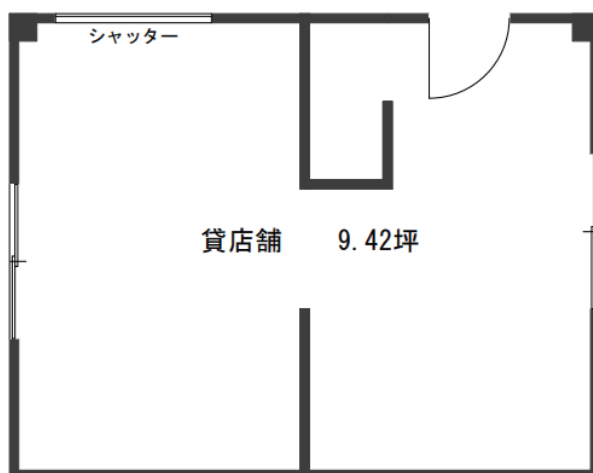

テナント 募集!!

即入居可能!!

- 1 仲介手数料100%・広告料1ヶ月分!!
- 2 契約諸条件 応相談可能!!
- 3 業種応相談♪
- 4 内装自由に出来ます♪

弘前市新鍛冶町6-1

間取

物件概要

- 所在地 弘前市大字新鍛冶町6-1
- 面積 9.42坪
- 構造 木造地上3階建
- 築年 1999年8月
- 家賃 100,000円
- 敷金 3ヶ月
- 礼金 なし
- 駐車場 無し

お問合せは今すぐ! ➔ インベスターバンク **0172-88-8211** (担当:小田桐)