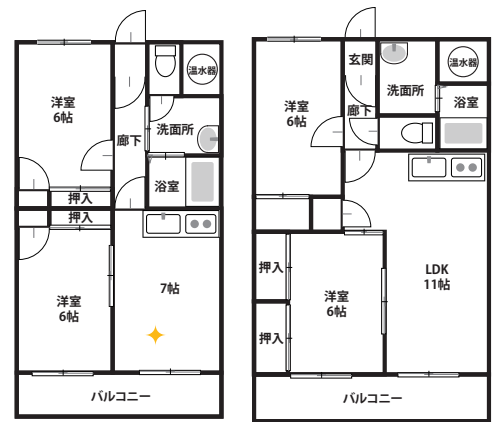

入居状況・家賃

内覧はすぐにご覧いただけます。
お気軽にお申込みください。

301	302	303	305	306
済	済	済	済	済
201	202	203	205	206
済	済	済	45,000円 2DK	済
101	102	103	105	106
済	済	済	済	済

▶▶▶ お問い合わせは今すぐこちらまで! ◀◀◀
保証人、家賃、敷金、希望設備など...
まずはどんなことでも要望をお伝えください!

BETTER ㄨ 観音堂・・・秋田県大館市宇観音堂621番

バス・トイレは別の間取です。独立した浴室でリラックスタイムをお過ごしください。さらに、独立している脱衣所には洗面化粧台も設置済み、洗濯機置場もあります♪

独立した洋室です。綺麗なお部屋で寝室に最適! ゆったりとお過ごしいただけます。

大きな収納付き! お洋服や雑貨が多くても収納スペースがあるので安心

冷蔵庫・食器棚スペースもあるキッチンルームはダイニングテーブルを置いて食事スペースにも! 家族で食卓を囲んで楽しい毎日に♪

和室から洋室へリフォームしましたので床も壁もピカピカの新品♪小さなお子さんの遊び部屋・寝室に最適です。収納もたっぷりあるので、おもちゃがたくさんあっても安心ですね!

南向きのバルコニーがありますので天気の良い日は洗濯物をたくさん干せます♪プランターで家庭菜園もできますね!

間取は、2DKと2LDKの2種類あります♪ お子様がいる方は広めの2LDKタイプ、新婚さんやカップルの方には2DKタイプがおススメ。